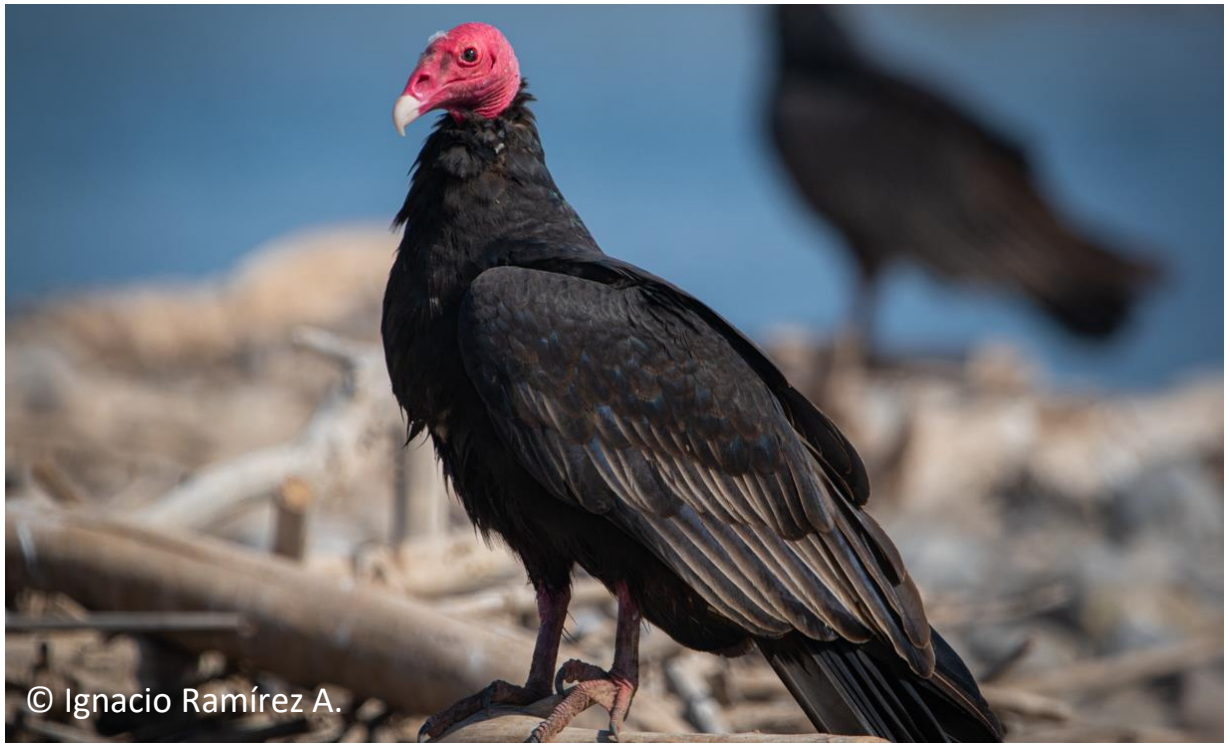

**FAMILIA:** Cathartidae

**Nombre común:** Jote cabeza colorada

**Nombre científico:** *Cathartes aura*

**Nombre Inglés:** Turkey vulture

**Nombre Mapudungún:** Kanin/Kelwi

Dificultad de observación

© Ignacio Ramírez A.

<b>Estado de conservación</b>	Preocupación Menor (LC)
<b>Características generales</b>	Su plumaje es negro parduzco, con la cabeza desnuda de color rojo brillante. Su pico es grande y curvado hacia abajo. Son aves grandes, que pueden llegar a medir hasta 75cm y una envergadura de 170cm aprox.
<b>Dieta</b>	Carroña (animales muertos).
<b>Distribución</b>	Habita desde Arica hasta Magallanes, en zonas de pastizales, bosques, matorrales y desiertos; desde borde costero hasta 2000 msnm.
<b>Dónde encontrarlas en la UdeC</b>	Debido a su norma de anidar, se ubican en Sector Agronomía, donde utilizan árboles como sauces, robles, olivos.